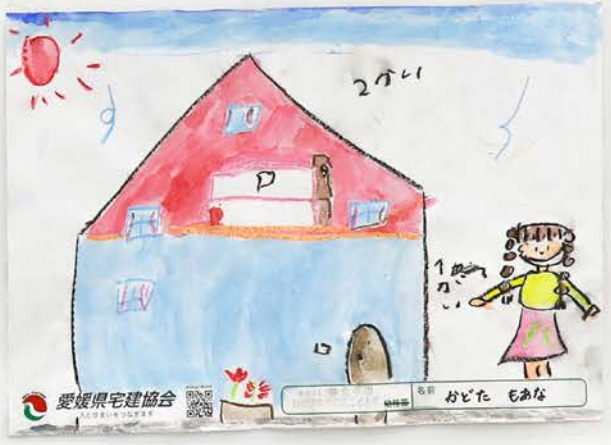

たけだ さら さん

審査員コメント

「カラフルな家だけでなく、雲の上の家や星空など空間
の広がりも感じます。」

優秀賞

持田幼稚園

たていしりこ さん(年長)

審査員コメント

「想像を広げて、ウサギの形の家を描いています。
明るい色使いがとても良いです。」

努力賞

Presented by

公益社団法人

愛媛県宅地建物取引業協会

子ども
絵画展
勝愛幼稚園
作品

子ども
絵画展
勝愛幼稚園
作品

子ども
絵画展
勝愛幼稚園
作品

子ども
絵画展
勝愛幼稚園
作品

子ども
絵画展
勝愛幼稚園
作品

子ども
絵画展
勝愛幼稚園
作品

愛媛県宅建協会 AEBR-1009767 名刺 くらはら あおば

愛媛県宅建協会 AEBR-1009767 名刺 こいつ さくら

愛媛県宅建協会 AEBR-1009767 名刺 こいつ りく

愛媛県宅建協会 AEBR-1009767 名刺 こうだ あいる

愛媛県宅建協会 AEBR-1009767 名刺 こうの たくみ

愛媛県宅建協会 AEBR-1009767 名刺 こうり あかり