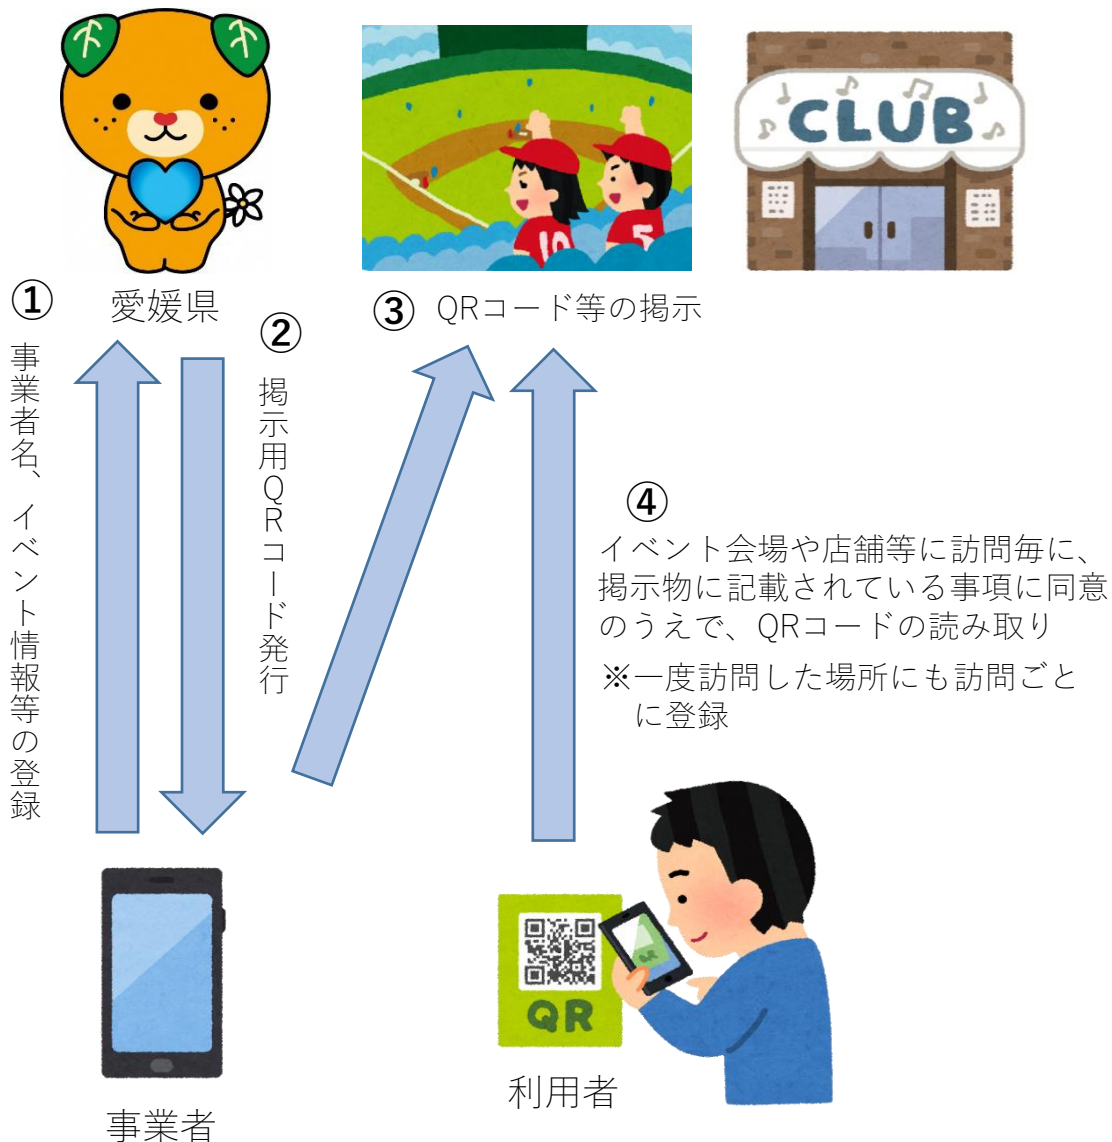

# LINEを活用した愛媛独自の接触確認システム

「えひめコロナお知らせネット」

## 【登録方法】

## 【感染者発生時】